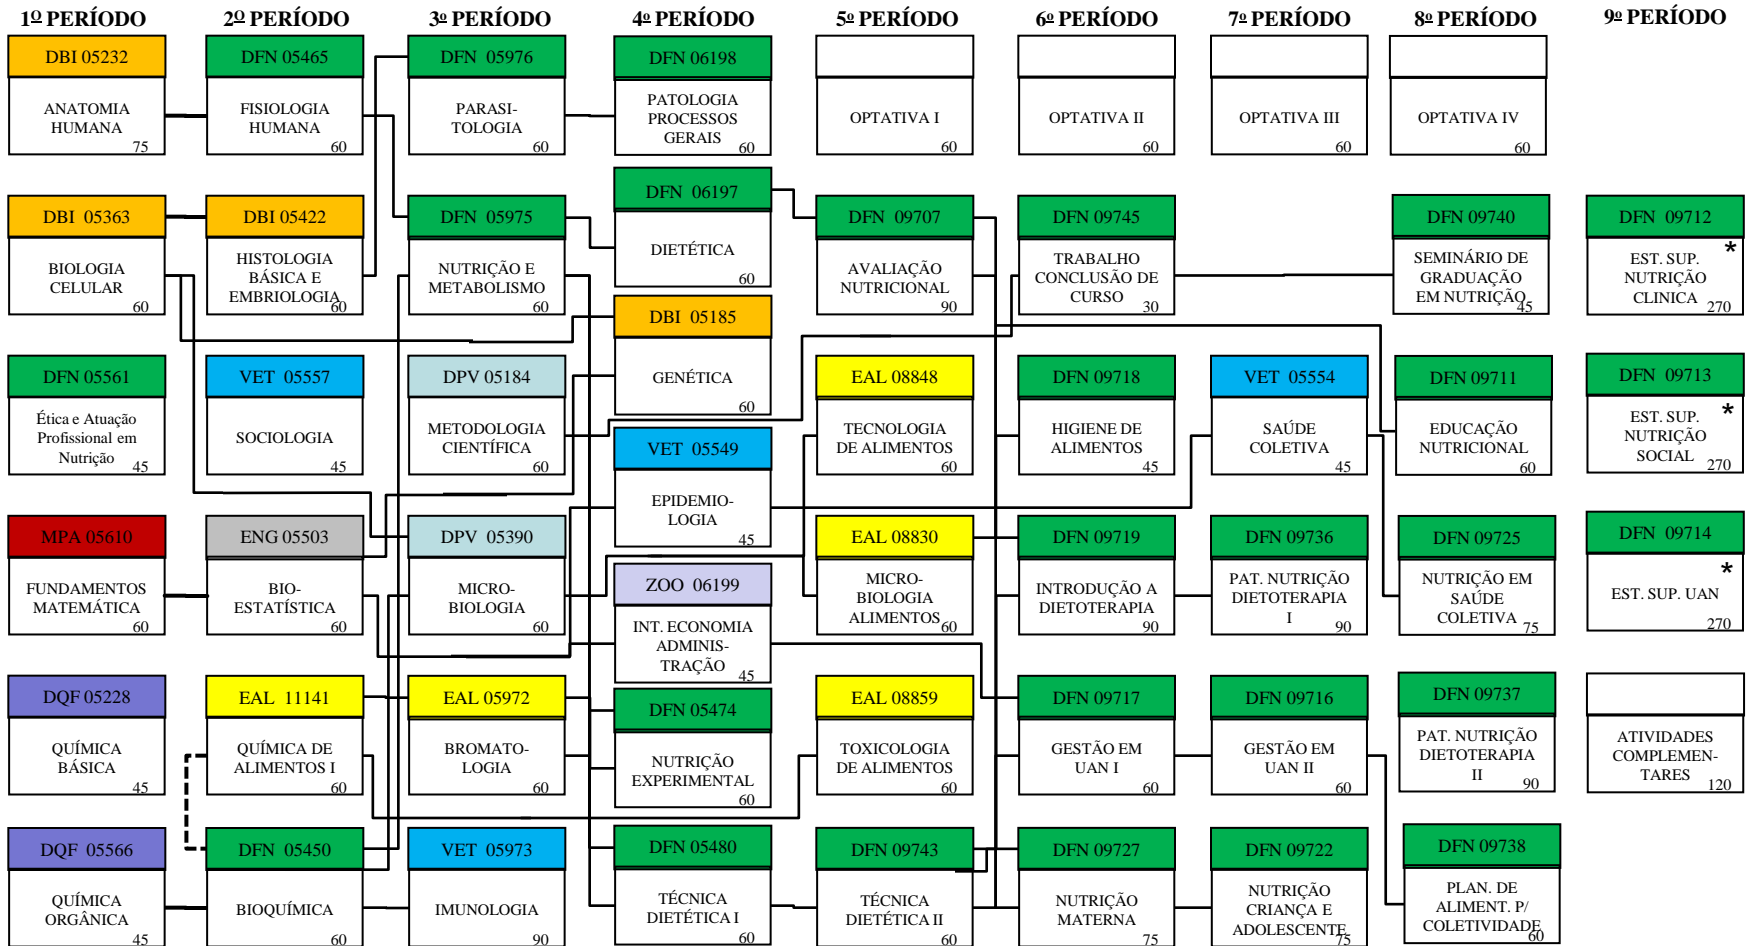

FLUXOGRAMA DE DISCIPLINAS DO CURSO DE NUTRIÇÃO – PPC VERSÃO 2006

Carga Horária: 330 345 390 390 390 360 330 390 810 + 120

Carga Horária Total: 3855 horas

* Pré-requisito: todas as disciplinas anteriores

Disciplinas Optativas C.H.

1. _____
2. _____
3. _____
4. _____

Aluno: _____

Matrícula: _____

Ano/Sem.: _____